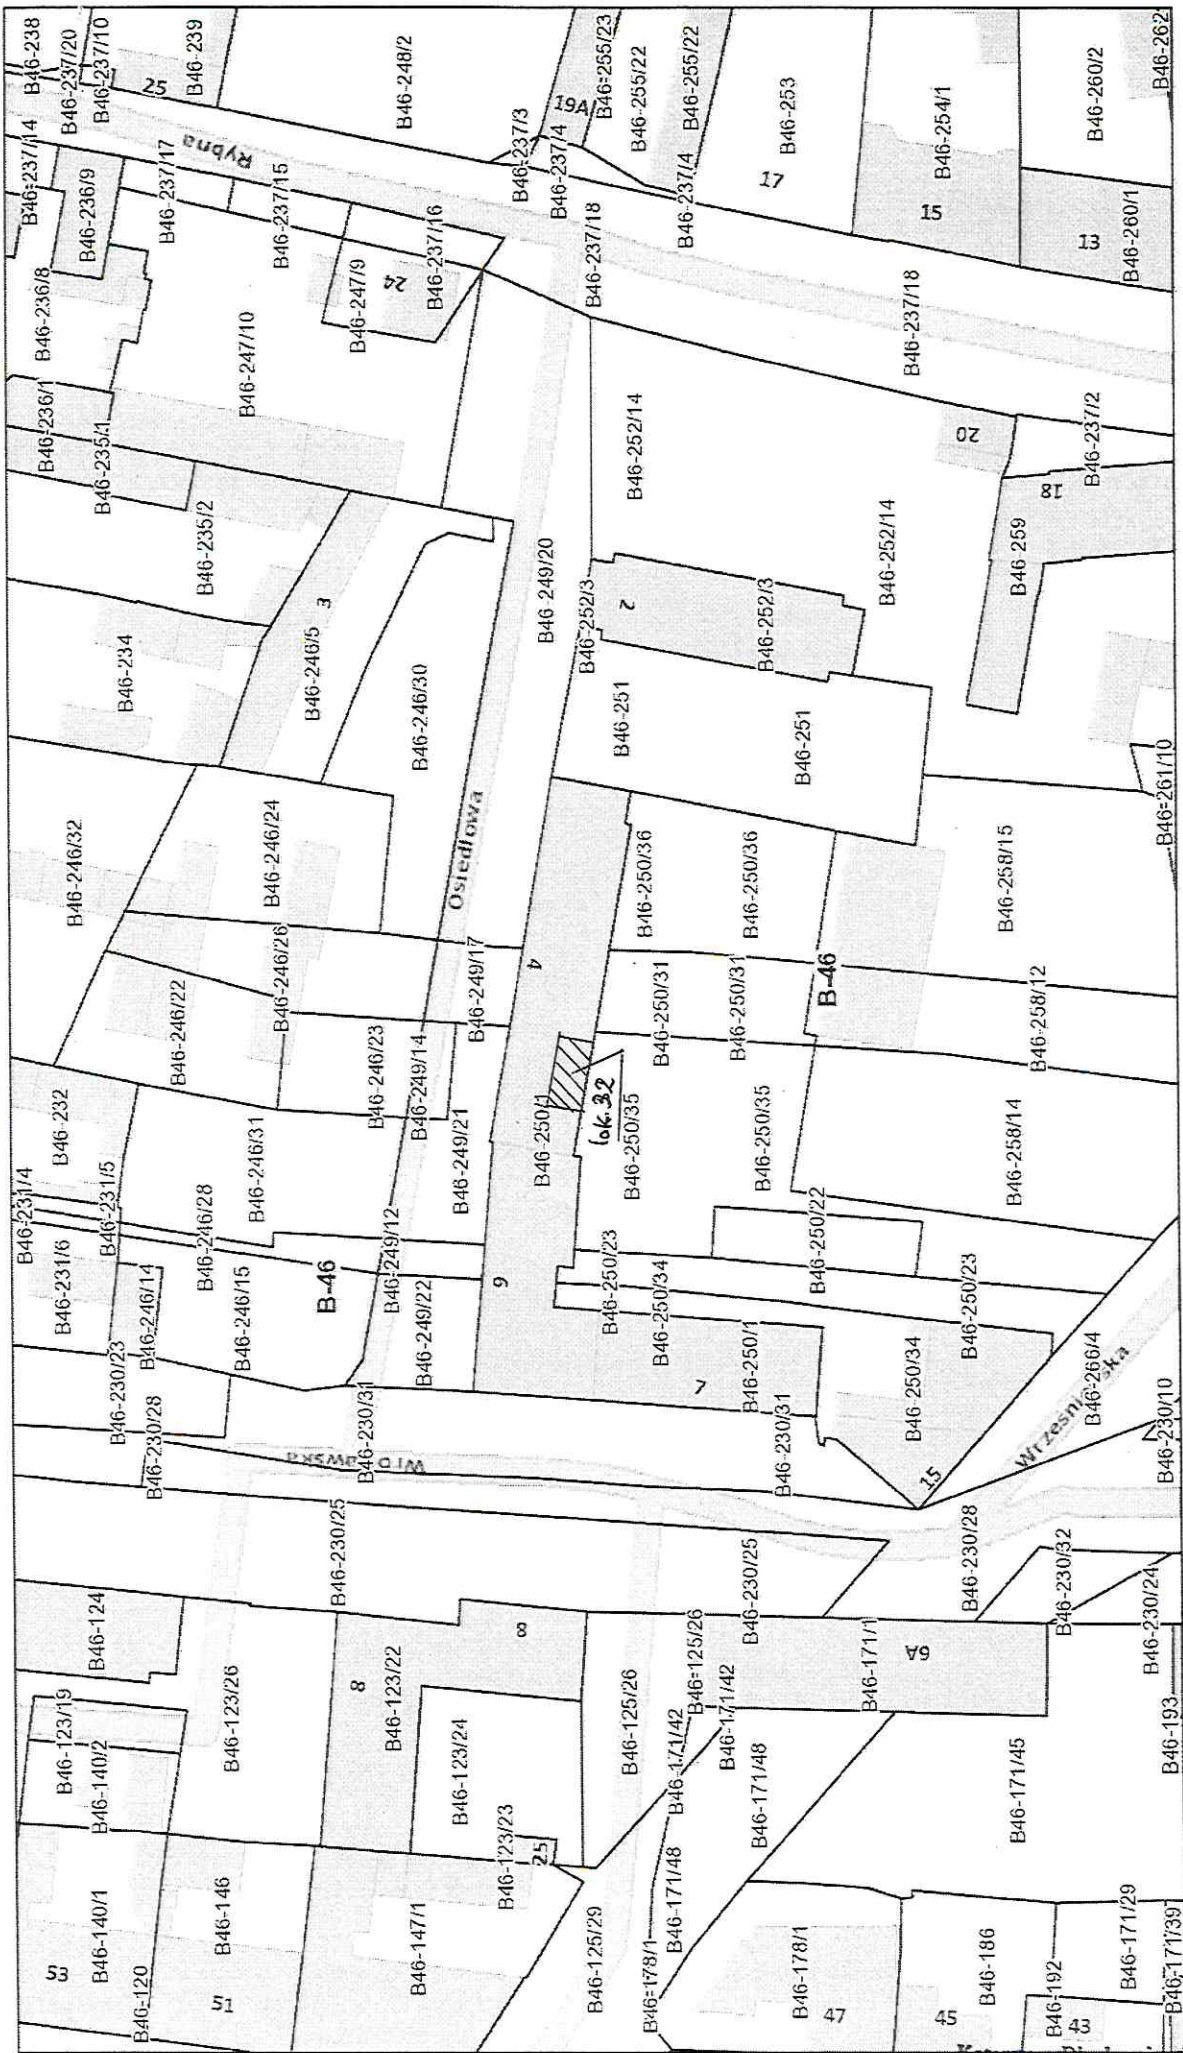

RZUT II PIĘTRA

BUDYNEK MIESZKALNY PRZY ULICY OSIEDLOWEJ 4/6 WROCŁAWSKIEJ 7 W ŁODZI

UL. OSIEDLOWA

WYKONANIE PRZEZ
KATARZYNA BŁACHOWICZ-BARSZCZ
ARCHIT. BIURO
KATARZYNA BŁACHOWICZ-BARSZCZ
ARCHIT. BIURO

Katarzyna Błachowicz-Barszcz
UPRAWNIENIA BUDOWLANE
NR WIDENCYJNY ŁÓD/1002/OWOK/13
do kierowania robotami budowlanymi bez ograniczeń
w specjalności konstrukcyjno-budowlanej